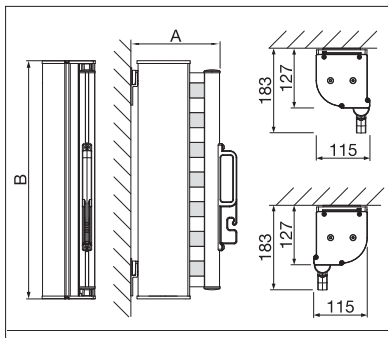

Kastenhöhe

min. 120 cm
max. 200 cm

Ausziehlänge

min. 100 cm
max. 400 cm

Technische Massangaben in Millimeter

Wandmontage- / Deckenmontage

Einsteckpfosten

Aufschraubpfosten