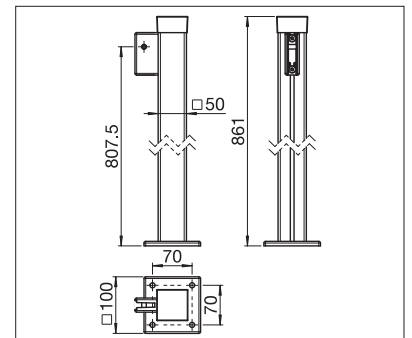

Kastenhöhe

min. 120 cm
max. 200 cm

Ausziehlänge

min. 100 cm
max. 400 cm

Technische Massangaben in Millimeter

Wandmontage- / Deckenmontage

Einsteckpfosten

Aufschraubpfosten