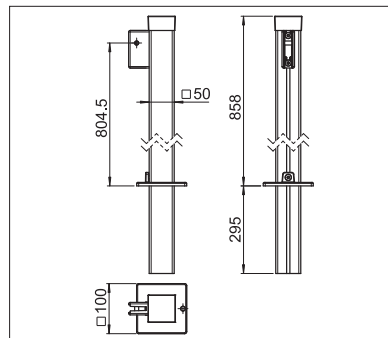

Kastenhöhe

min. 120 cm
max. 200 cm

Ausziehlänge

min. 100 cm
max. 400 cm

Technische Massangaben in Millimeter

Wandmontage- / Deckenmontage

Einsteckpfosten

Aufschraubpfosten