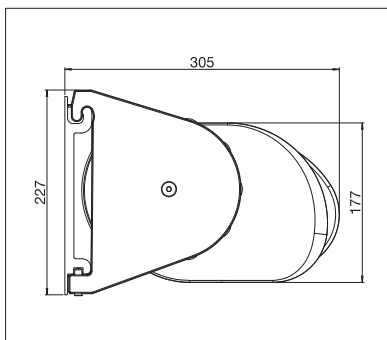

min. 350 cm
max. 700 cm

min. 250 cm
max. 400 cm

Je nach Ausführung und Dimension kann die Windwiderstandsklasse variieren.

Technische Massangaben in Millimeter

Wandmontage

Deckenmontage

EN 13561

REGISTRIERUNG
ERFORDERLICH