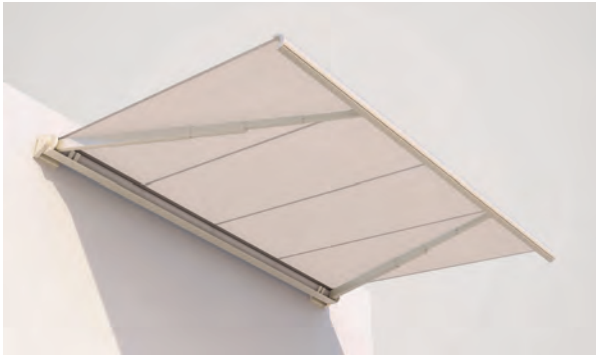

MESABOX

BALKON & TERRASSE

**EINZIGARTIGE KASSETTENMARKISE
MIT TELESKOPARMEN**

MESABOX S9170

Wandmontage

Teleskoparmtechnik

- Einzigartige Kassettenmarkise mit Teleskoparmen
- Hohe und kontinuierliche Tuchspannung dank Teleskoparmtechnik
- Einfaches und bewährtes Montagesystem zum Einhängen
- Selbsttragende Kastenkonstruktion
- Montage an der Wand oder unter die Decke möglich
- Markisenneigung je nach Montageart von 0° bis 90° einstellbar
- Optionales Konsolenabdeckprofil

min. 350 cm
max. 700 cm

min. 250 cm
max. 400 cm

Je nach Ausführung und Dimension kann die Windwiderstandsklasse variieren.

Technische Massangaben in Millimeter

Wandmontage

Deckenmontage

EN 13561

REGISTRIERUNG
ERFORDERLICH