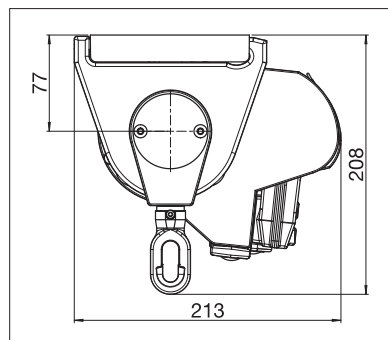

# IDEAL S4150

Wandanschlussprofil

Ausfallprofil mit Wasserrinne

- Formschöne Gelenkarmmarkise mit integriertem Schutzdach
- Einfache und zeitsparende Montage
- Verschiedene Montagemöglichkeiten an die Wand, unter die Decke oder an den Sparren
- Fallwinkel bei:
  - Wandmontage 0°– 60°
  - Deckenmontage 9°– 90°
  - Dachsparrenmontage 9°– 90°
- Grosse Auswahl an verschiedenen Konsolen
- Ausfallprofil mit Wasserrinne versehen
- Optionales Volant sorgt für zusätzlichen Schatten und ist ein optischer Schutz für die Markisenarme
- Optionales Wandanschlussprofil verhindert Regenwasser zwischen Fassade und Markise

min. 190 cm  
max. 500 cm

min. 160 cm  
max. 250 cm

Technische Massangaben in Millimeter

Wandmontage

Deckenmontage

Dachsparrenkonsole

EN 13561

REGISTRIERUNG  
ERFORDERLICH