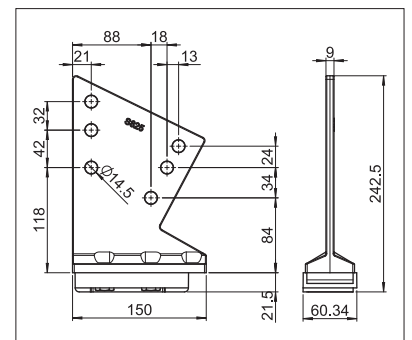

# IDEAL S4150

Wandanschlussprofil

Ausfallprofil mit Wasserrinne

- Formschöne Gelenkarmmarkise mit integriertem Schutzdach
- Einfache und zeitsparende Montage
- Verschiedene Montagemöglichkeiten an die Wand, unter die Decke oder an den Sparren
- Fallwinkel bei:
  - Wandmontage 0°– 60°
  - Deckenmontage 9°– 90°
  - Dachsparrenmontage 9°– 90°
- Grosse Auswahl an verschiedenen Konsolen
- Ausfallprofil mit Wasserrinne versehen
- Optionales Volant sorgt für zusätzlichen Schatten und ist ein optischer Schutz für die Markisenarme
- Optionales Wandanschlussprofil verhindert Regenwasser zwischen Fassade und Markise

min. 190 cm  
max. 500 cm

min. 160 cm  
max. 250 cm

Technische Massangaben in Millimeter

Wandmontage

Deckenmontage

Dachsparrenkonsole

EN 13561

REGISTRIERUNG  
ERFORDERLICH