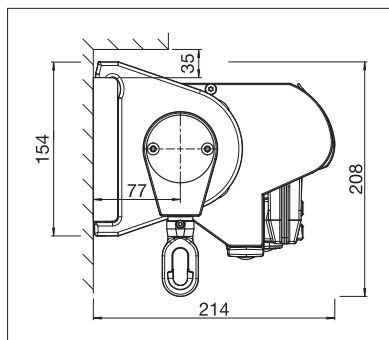

# IDEAL S4150

Wandanschlussprofil

Ausfallprofil mit Wasserrinne

- Formschöne Gelenkarmmarkise mit integriertem Schutzdach
- Einfache und zeitsparende Montage
- Verschiedene Montagemöglichkeiten an die Wand, unter die Decke oder an den Sparren
- Fallwinkel bei:
  - Wandmontage 0°– 60°
  - Deckenmontage 9°– 90°
  - Dachsparrenmontage 9°– 90°
- Grosse Auswahl an verschiedenen Konsolen
- Ausfallprofil mit Wasserrinne versehen
- Optionales Volant sorgt für zusätzlichen Schatten und ist ein optischer Schutz für die Markisenarme
- Optionales Wandanschlussprofil verhindert Regenwasser zwischen Fassade und Markise

min. 190 cm  
max. 500 cm

min. 160 cm  
max. 250 cm

Technische Massangaben in Millimeter

Wandmontage

Deckenmontage

Dachsparrenkonsole

EN 13561

REGISTRIERUNG  
ERFORDERLICH