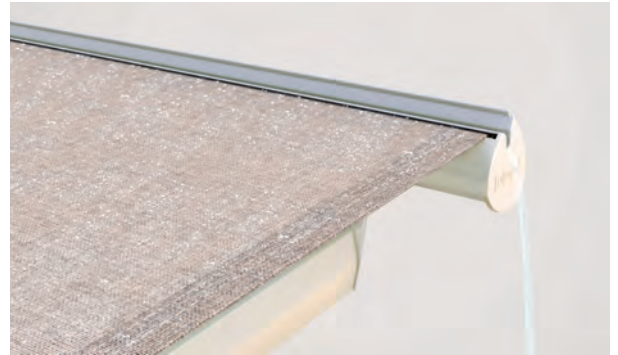

IDEAL

BALKON & TERRASSE

**FORMSCHÖNE HALBKASSETTEN-MARKISE  
MIT INTEGRIERTEM SCHUTZDACH**

# IDEAL S4150

Wandanschlussprofil

Ausfallprofil mit Wasserrinne

- Formschöne Gelenkarmmarkise mit integriertem Schutzdach
- Einfache und zeitsparende Montage
- Verschiedene Montagemöglichkeiten an die Wand, unter die Decke oder an den Sparren
- Fallwinkel bei:
  - Wandmontage 0°– 60°
  - Deckenmontage 9°– 90°
  - Dachsparrenmontage 9°– 90°
- Grosse Auswahl an verschiedenen Konsolen
- Ausfallprofil mit Wasserrinne versehen
- Optionales Volant sorgt für zusätzlichen Schatten und ist ein optischer Schutz für die Markisenarme
- Optionales Wandanschlussprofil verhindert Regenwasser zwischen Fassade und Markise